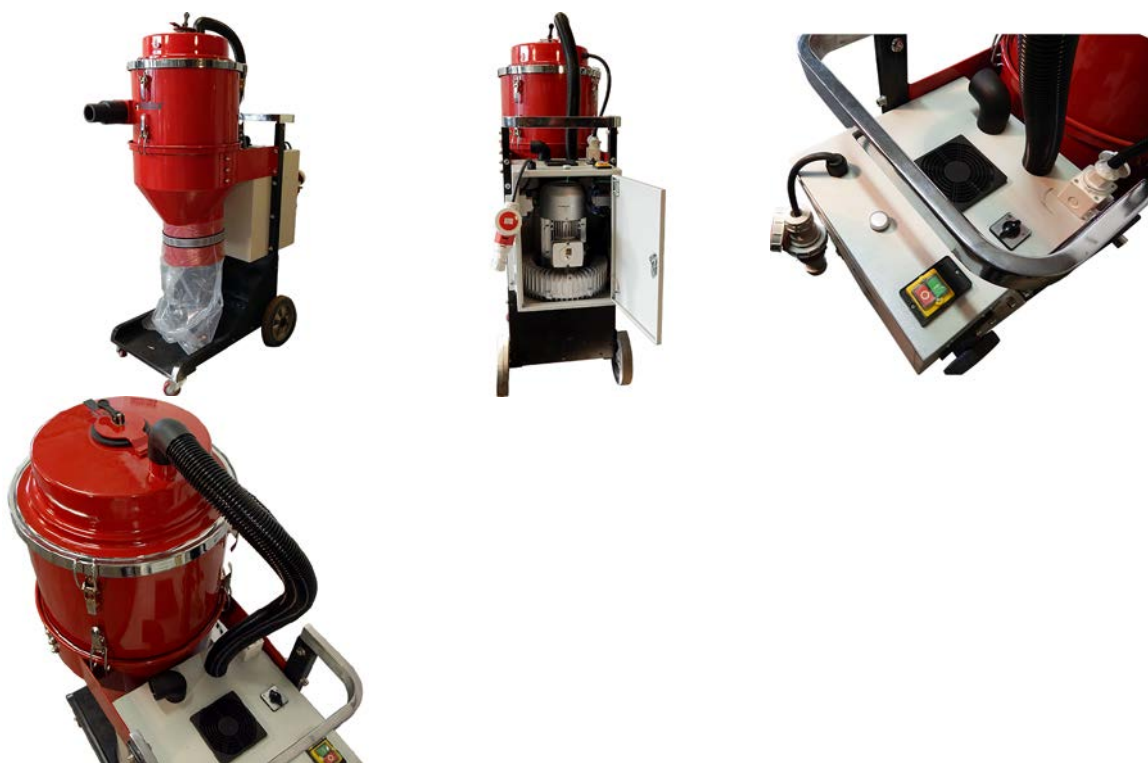

Промышленный пылесос IVC4000-3

Использование мощного промышленного пылесоса необходимо при работах по шлифовке бетонных полов. Во-первых, это защитит окружающую среду и людей от существенного загрязнения, а во-вторых, позволит увеличить ресурс шлифовальных элементов. Мощный пылесос IVC4000-3 имеет один трехфазный мотор увеличенной мощности, лучше проявляет себя в более тяжелых условиях работы. Он специально разработан для использования с машинами РМР и РМС, и мы не рекомендуем использовать пылесосы других марок. При работе с небольшими машинами предусмотрена возможность использования половинной мощности.

Модель	IVC4000-3
Тип	сухая и влажная уборка
Напряжение	380 В
Мощность двигателя	4 кВт
Производительность	10 м3/мин
Вакуум	353 мБар
Диаметр шланга	50/75 мм
Уровень шума	35 дБ
Масса	130 кг

По вопросам продаж и поддержки обращайтесь: